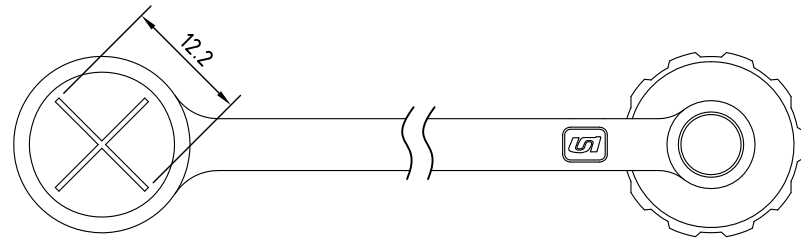

REV.	Description	Date
1	cable tie dimensions revised	2018/9/3
2	dimensions revised	2020/2/5

RoHS

TOLERANCE ±0.5

2	Cable tie	PVC	
1	Cap	PA	
Item	Description	Material	Treat & Remark

Unicable Co., Ltd. 國陽電業有限公司